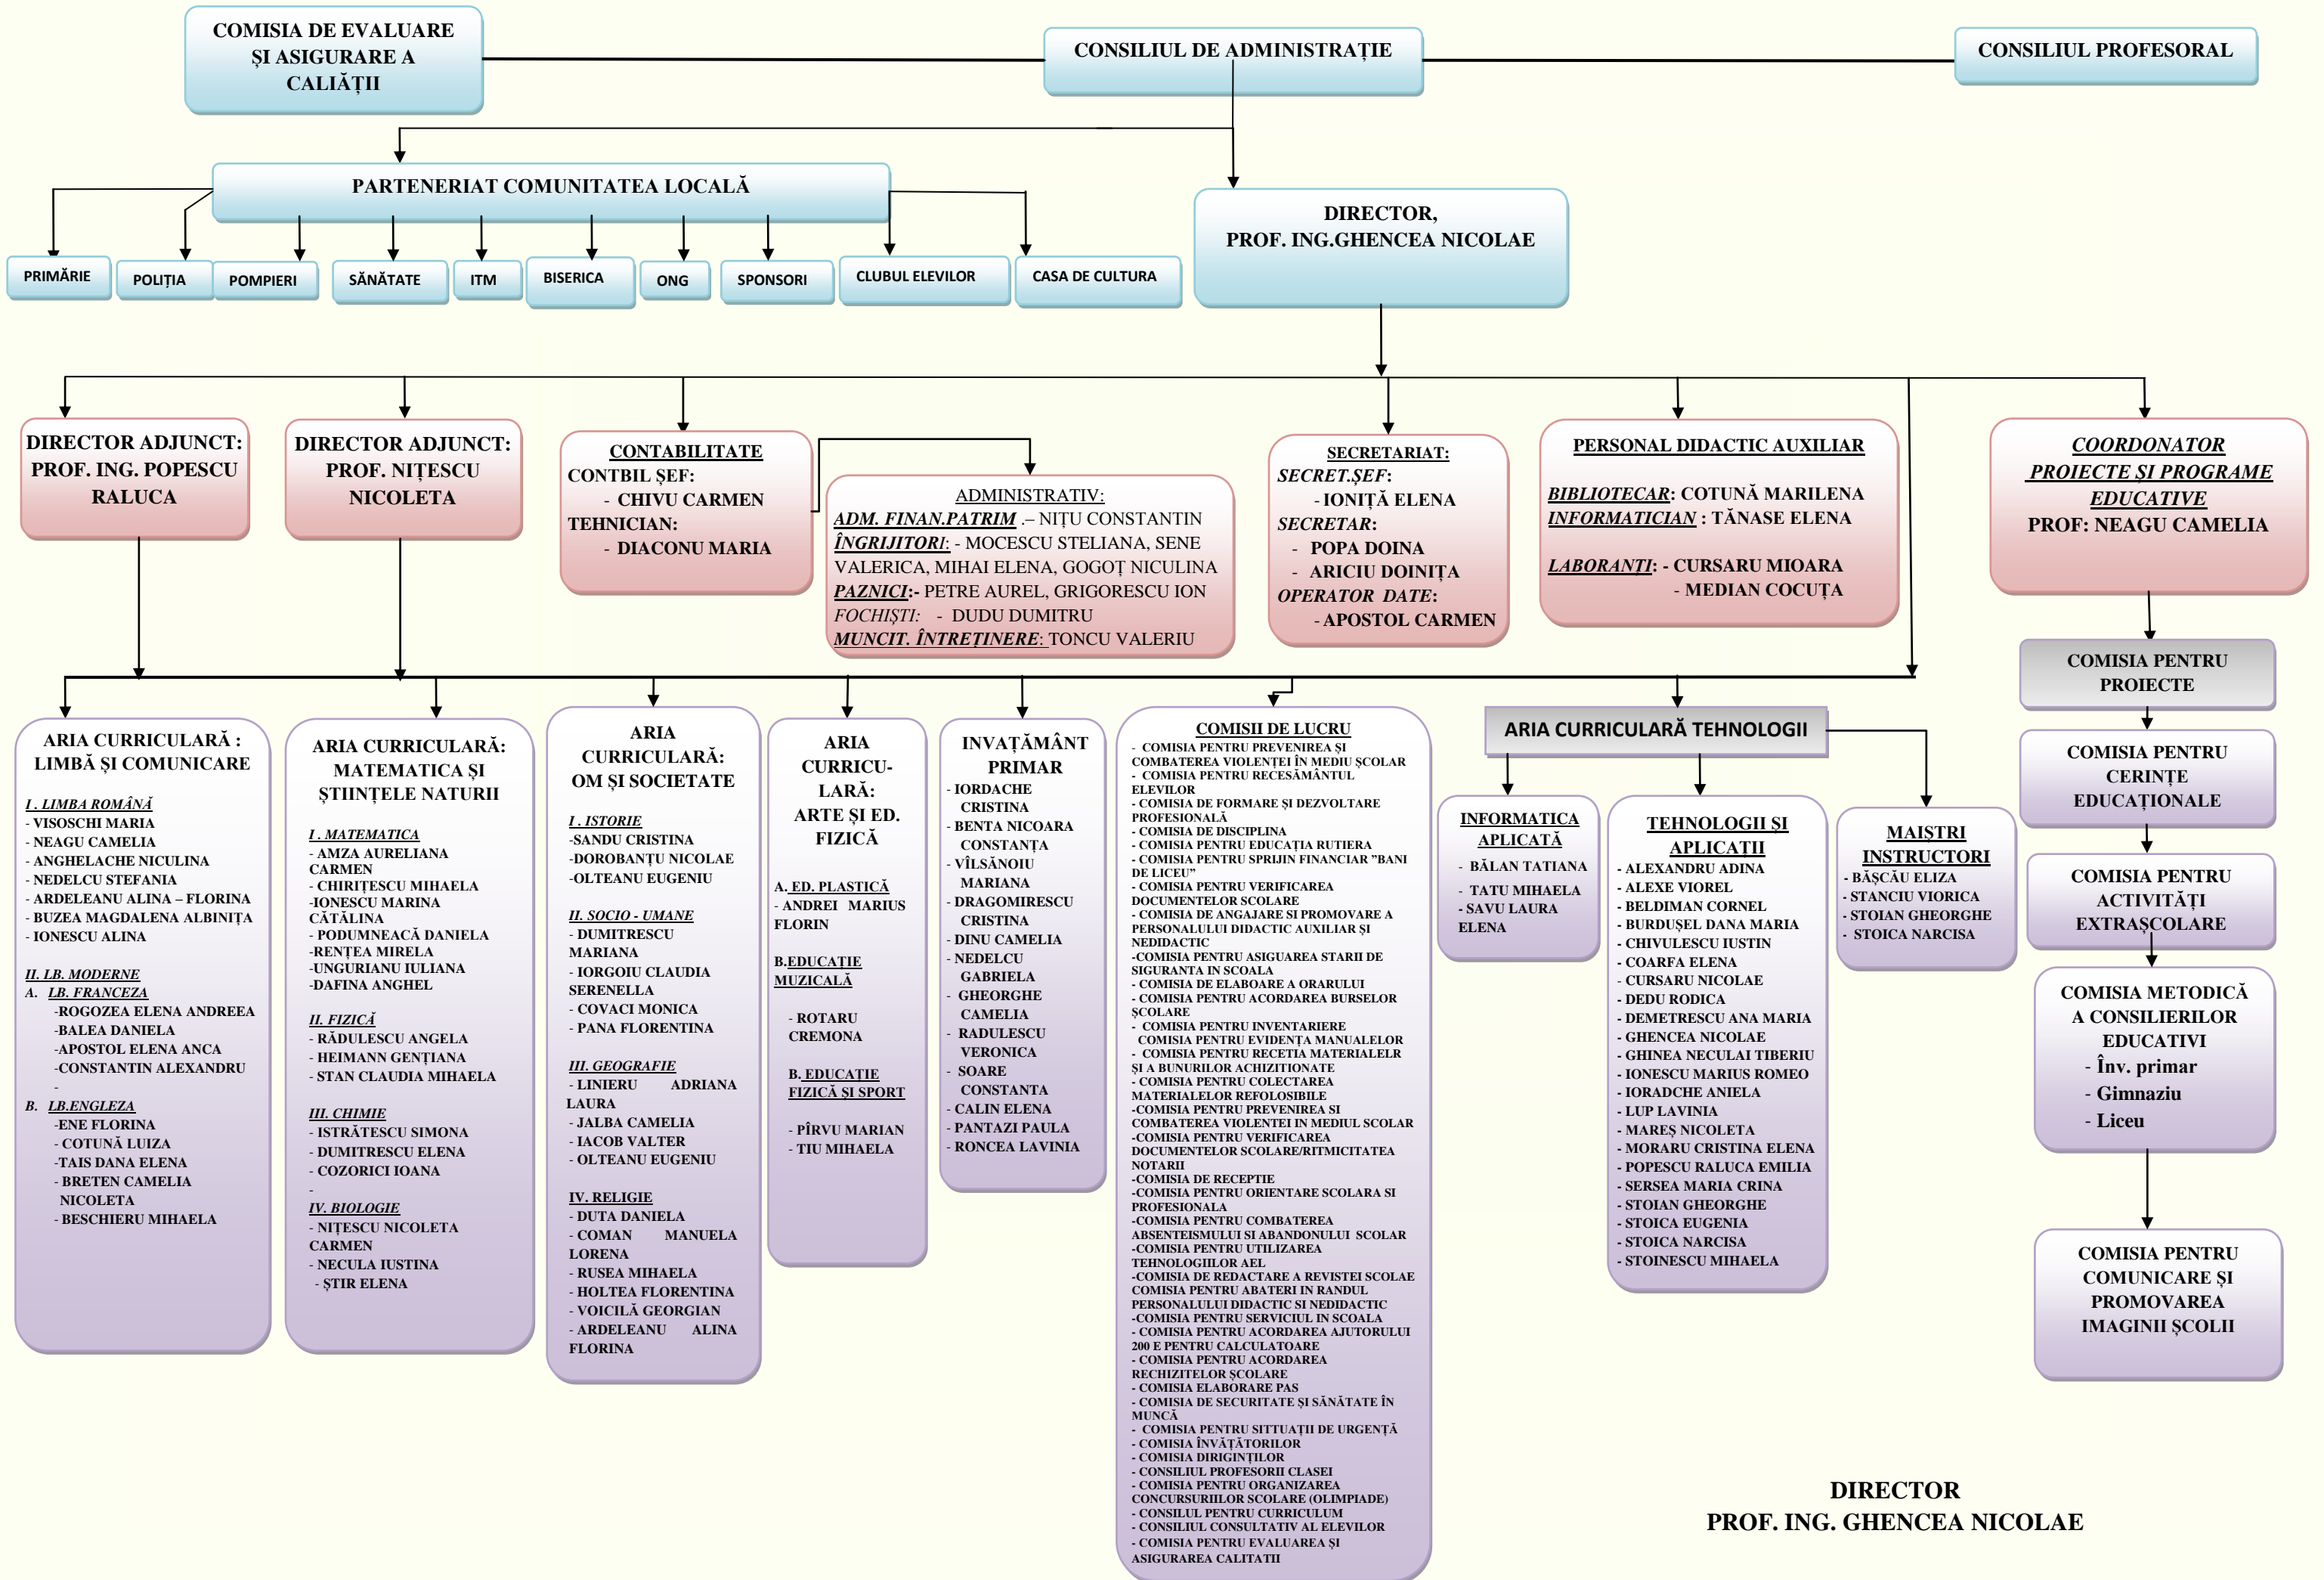

ORGANIGRAMA LICEULUI TEHNOLOGIC AGROMONTAN "ROMEO CONSTANTINESCU" VĂLENI DE MUNTE, AN ȘCOLAR 2012-2013

**DIRECTOR
PROF. ING. GHENCEA NICOLAE**