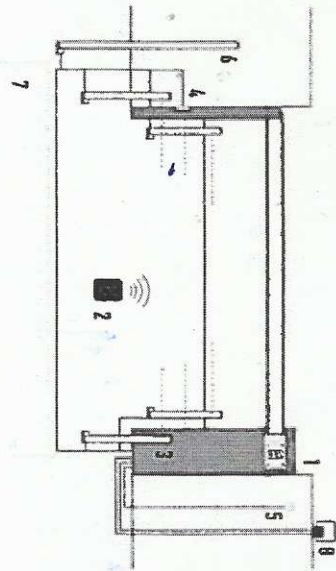

SCHEMĂ DE INSTALARE

1. BARIERĂ
2. TRANSMISĂTOR
3. FOTOCELUL CU CULOANĂ
4. FOTOCELUL
5. SELECTOR CU CHEIE SAU DIGITAL
6. SELECTOR CU CHEIE SAU DIGITAL PE CULOANĂ
7. LOOP DETECTOR
8. LED INTERMIENT

TABEL DE COMPATIBILITATE CU SISTEME DE COMANDĂ ȘI ACCESORII

COO	RECEPTOR	TRANSMIȚĂTOR	FOTOCELUL	LED INTERMIENT
WIDES - WIDES	Integrat*			
WIDES - WIDES	FLOX12h*			
WIDEA - WIDEA		OXI		
WIDEA - WIDEA		ERA INTI		
WIDEA - WIDEA		ERA ONE		
WIDEA - WIDEA		ERA FLOR		
WIDEA - WIDEA		MICEMAY		
WIDEA - WIDEA		EPS		
WIDEA - WIDEA		EPH		
WIDEA - WIDEA		EPL		
WIDEA - WIDEA		EPSB		
WIDEA - WIDEA		EPMB		
WIDEA - WIDEA		EPLB		
WIDEA - WIDEA		FZ10		
WIDEA - WIDEA		FTZ10		
WIDEA - WIDEA		FZ160		
WIDEA - WIDEA		FTZ160		
WIDEA - WIDEA		EL		
WIDEA - WIDEA		EL24		
WIDEA - WIDEA		ELB		
WIDEA - WIDEA		WLT		

*Receptor radio incompatibil cu sistemul Opus